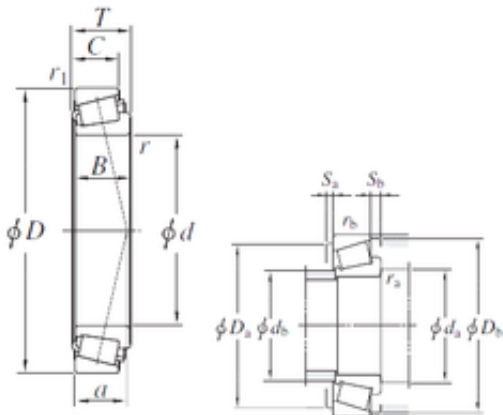

Mingda Bearing Products co., LTD

KOYO 71412/71750 tapered roller bearings

Bearing No. 71412/71750

71412/71750 Bearing 2D drawings and 3D CAD models

Size	104.775x190.5x47.625 mm
Bore Diameter	104,775 mm
Outer Diameter	190,5 mm
Width	47,625 mm
d	104,775 mm
D	190,5 mm
T	47,625 mm
B	49,212 mm
C	34,925 mm
a	40,9 mm
r min.	3,6 mm
r1 min.	3,2 mm
r2 min.	3,2 mm
da min.	117 mm
Da min	167 mm
Da max.	179 mm
Da	171 mm
db max.	131 mm
db min	118 mm
ra max.	3,6 mm
rb max.	3,2 mm
Db	177 mm
Weight	5,68 Kg
Basic dynamic load rating (C)	303 kN
Basic static load rating (C0)	483 kN
(Grease) Lubrication Speed	1900 r/min