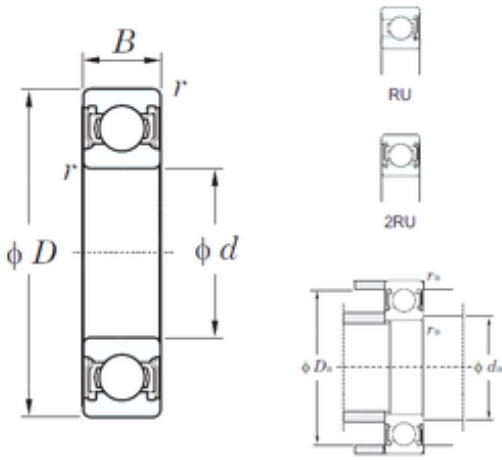

# Mingda Bearing Products co., LTD

6012-2RU Bearing 2D drawings and 3D CAD models

## KOYO 6012-2RU deep groove ball bearings

Bearing No. 6012-2RU

Size	60x95x18 mm
Bore Diameter	60 mm
Outer Diameter	95 mm
Width	18 mm
d	60 mm
D	95 mm
B	18 mm
C	18 mm
r min.	1,1 mm
da min.	66,5 mm
da max	68,5 mm
Da max.	88,5 mm
ra max.	1 mm
Weight	0,415 Kg
Basic dynamic load rating (C)	29,4 kN
Basic static load rating (C0)	23,2 kN
(Grease) Lubrication Speed	7100 r/min