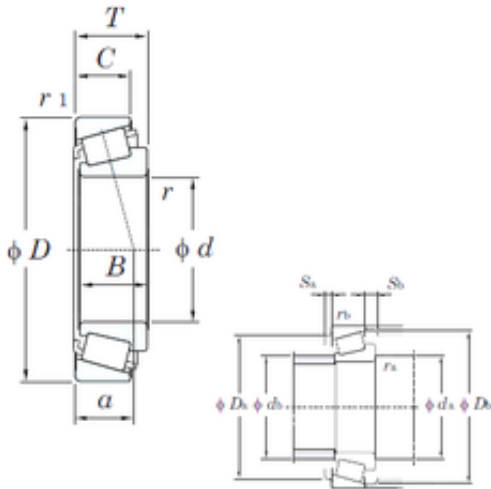

Mingda Bearing Products co., LTD

KOYO 594/592XE tapered roller bearings

Bearing No. 594/592XE

Marchio	KOYO
Diametro del foro	95,25 mm
Larghezza	36,322 mm
d	95,25 mm
T	35,717 mm
B	36,322 mm
C	26,192 mm
a	33,4 mm
r min.	3,6 mm
r1 min.	0,8 mm
Da	135 mm
db	104 mm
da	110 mm
Db	142 mm
Carico dinamico di base (C)	183 kN
Carico statico di base (C0)	287 kN
Fattore di calcolo (e)	0,44
Fattore di calcolo (Y0)	0,75

594/592XE Bearing 2D drawings and 3D CAD models